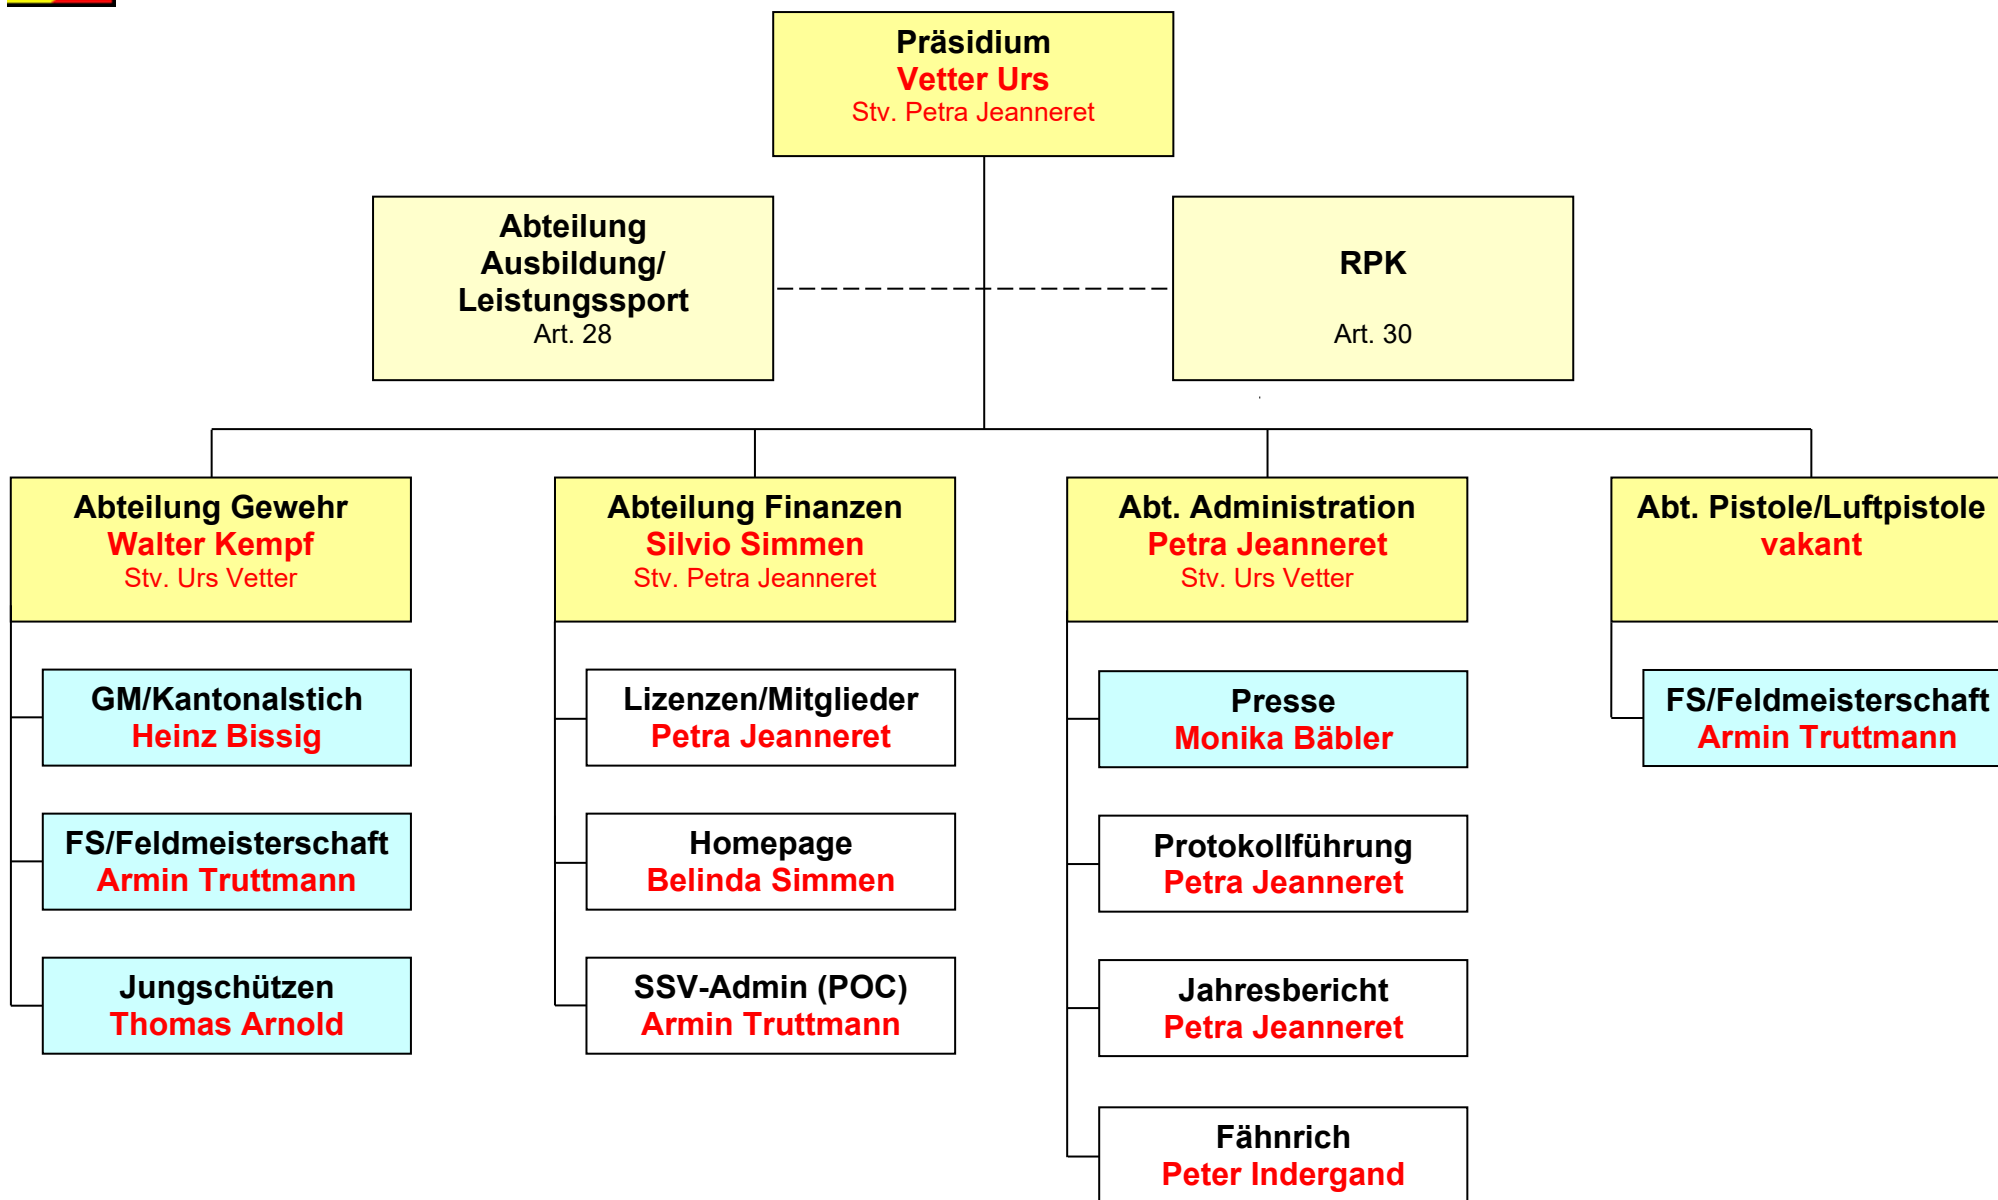

Organisation Kantonschützenverband Uri (KSVU) 2026

(gelb) Abteilung = Wahlbehörde Delegiertenversammlung
(blau) Ressort = Wahlbehörde Präsidentenkonferenz
(weiss) Sachbearbeitung = Wird vom Abteilungschef bestimmt