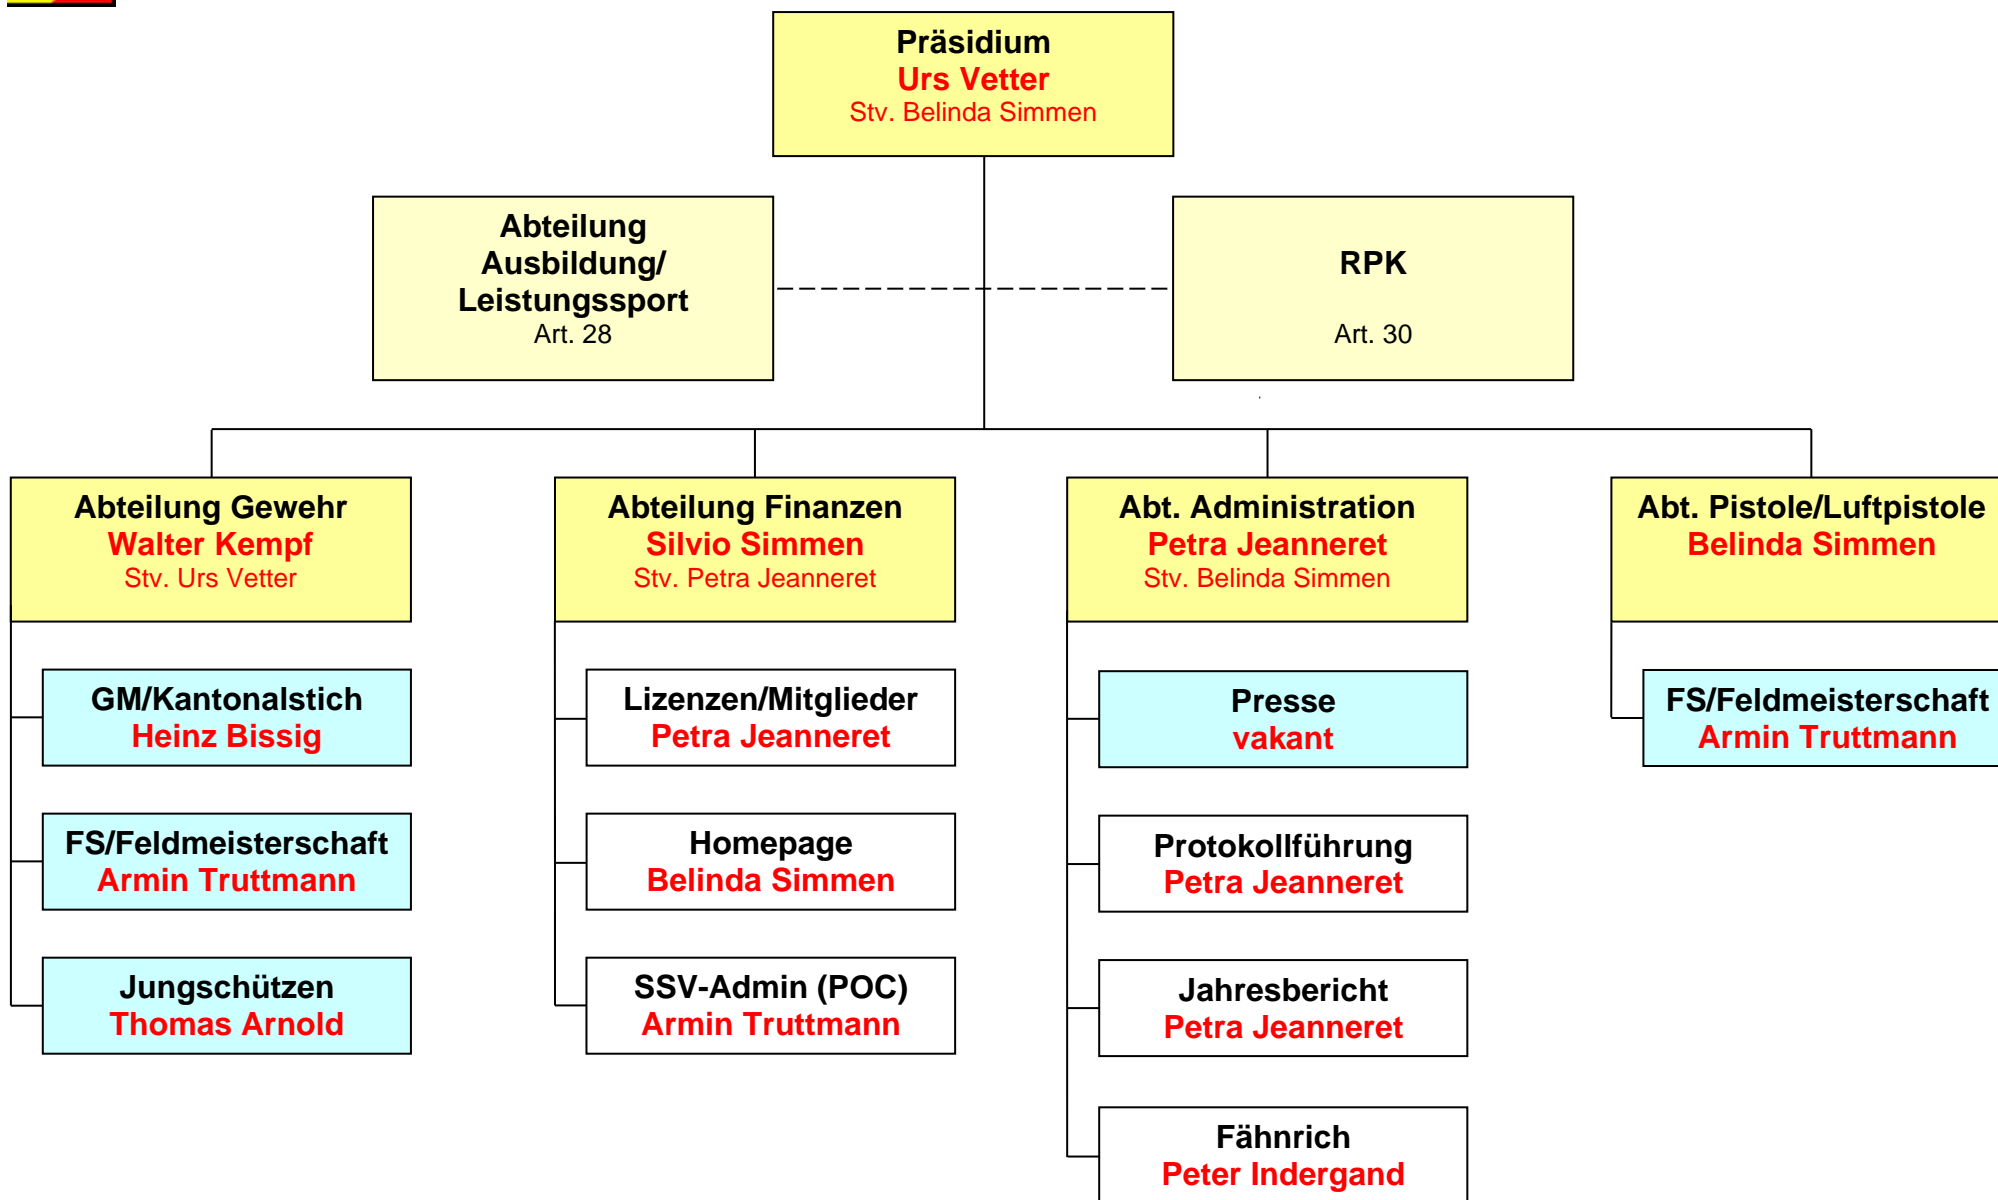

Organisation Kantonschützenverband Uri (KSVU) 2024

(gelb)	Abteilung	=	Wahlbehörde Delegiertenversammlung
(blau)	Ressort	=	Wahlbehörde Präsidentenkonferenz
(weiss)	Sachbearbeitung	=	Wird vom Abteilungschef bestimmt