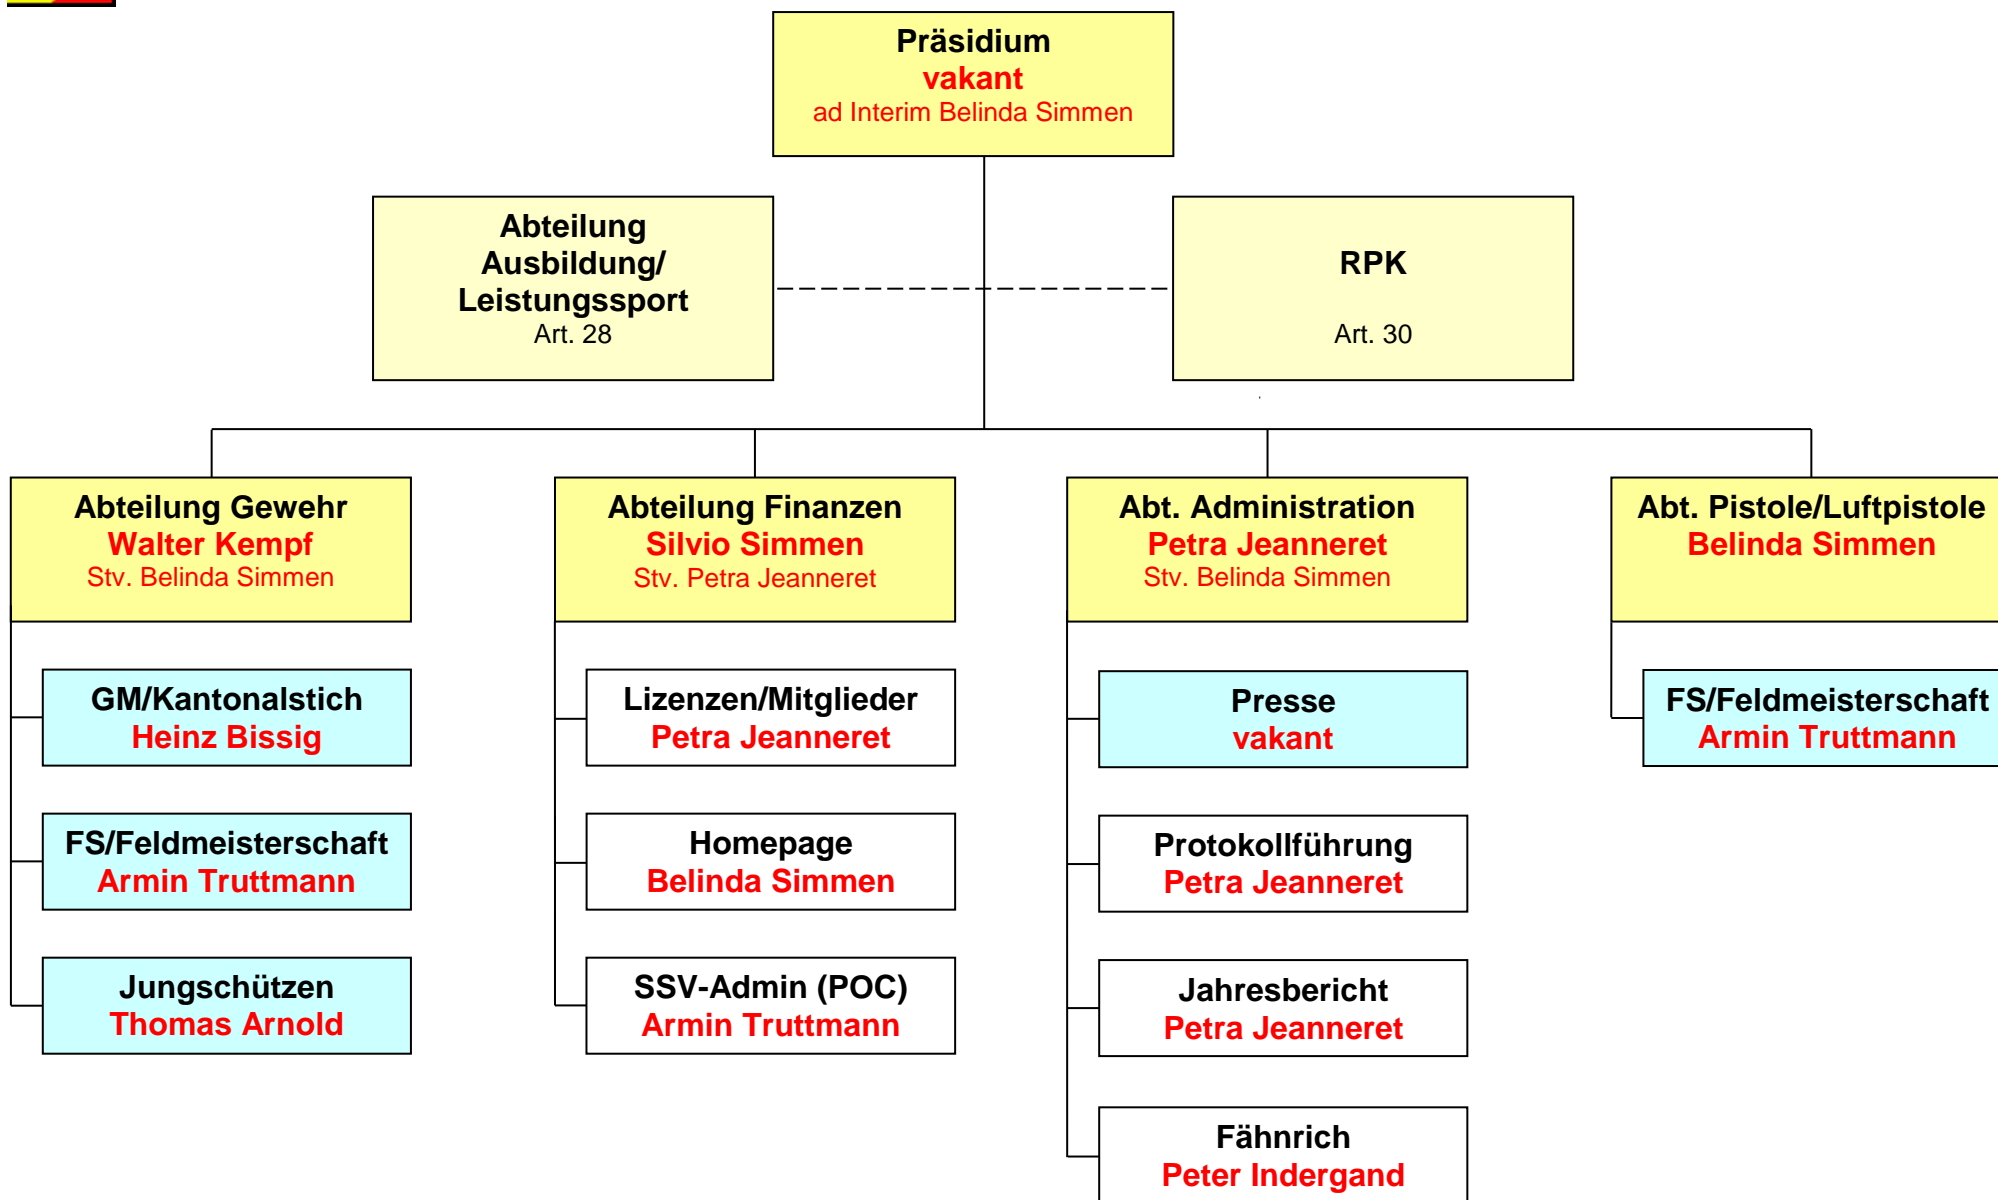

Organisation Kantonschützenverband Uri (KSVU) 2023

(gelb) Abteilung = Wahlbehörde Delegiertenversammlung
(blau) Ressort = Wahlbehörde Präsidentenkonferenz
(weiss) Sachbearbeitung = Wird vom Abteilungschef bestimmt