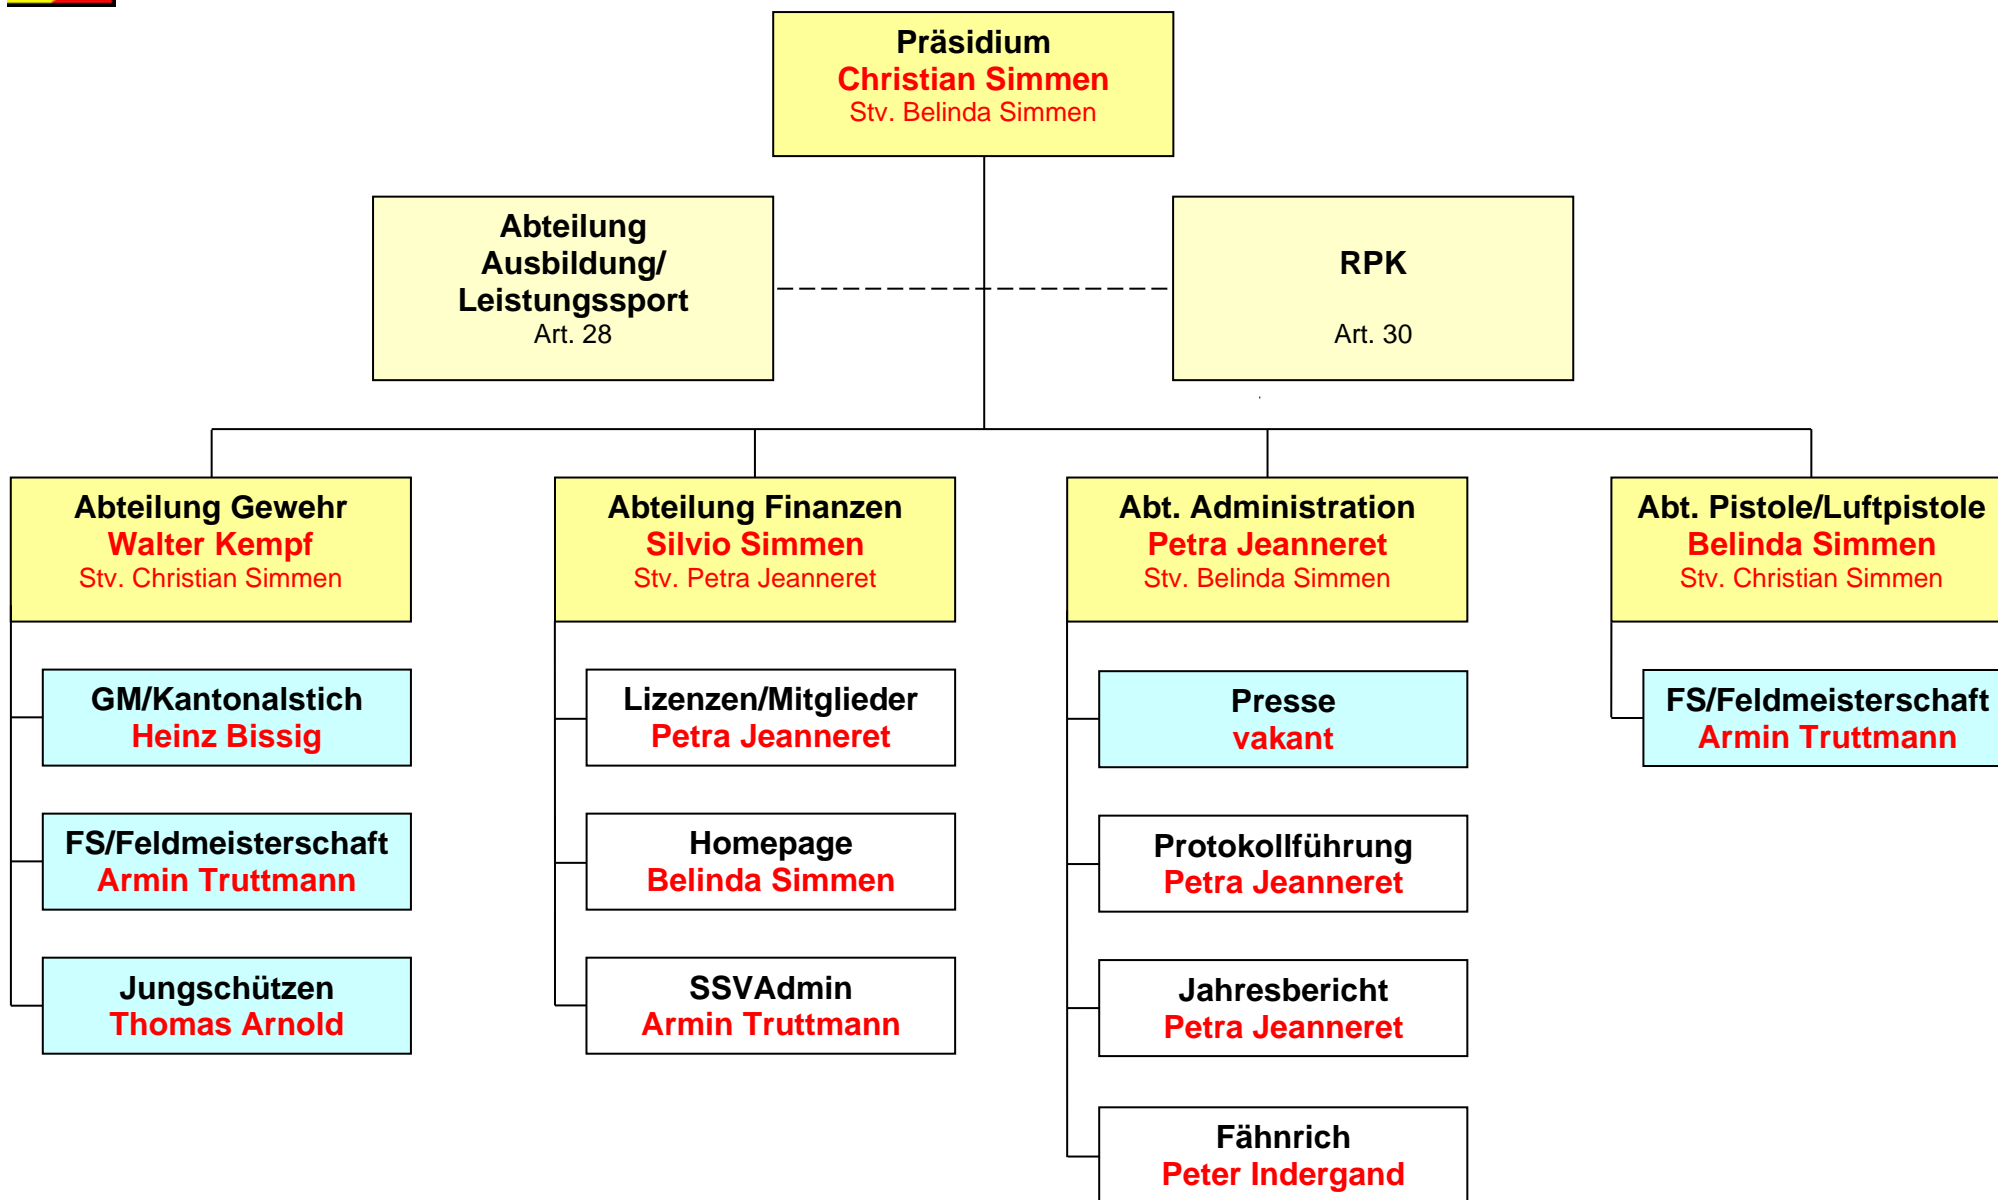

# Organisation Kantonschützenverband Uri (KSVU) 2022

(gelb) Abteilung = Wahlbehörde Delegiertenversammlung  
(blau) Ressort = Wahlbehörde Präsidentenkonferenz  
(weiss) Sachbearbeitung = Wird vom Abteilungschef bestimmt